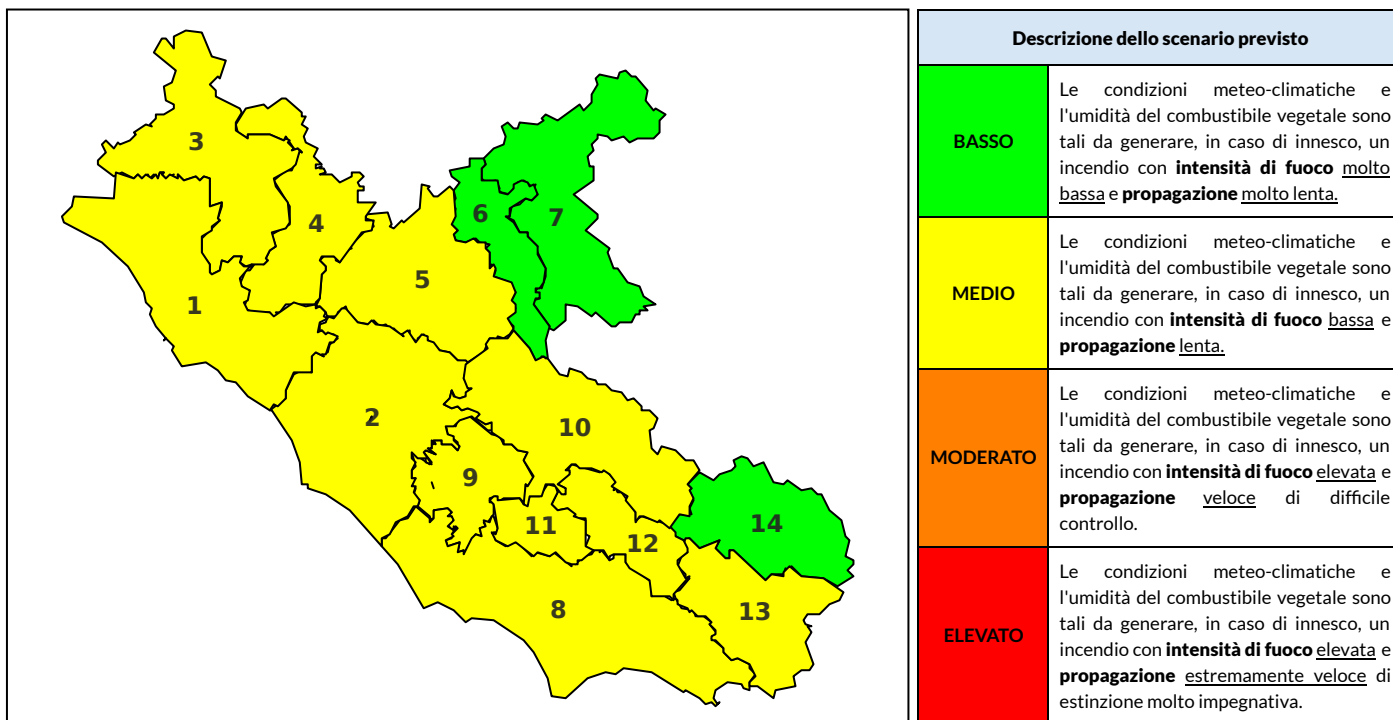

BOLLETTINO DI PERICOLOSITA' DA INCENDI BOSCHIVI

Previsioni per oggi 23-6-2024

Livello di pericolosità da incendio boschivo per Zona di Allerta AIB

Bollettino emesso nel periodo della campagna AIB Lazio sulla base del modello previsionale RISICOLazio, sviluppato in collaborazione con Fondazione CIMA, che fornisce un supporto per la valutazione della Pericolosità da incendio boschivo aggregata sulle Zone di Allerta AIB, approvate come parte integrante del Piano AIB Lazio 2020-2022 con DGR n° 270 del 15/05/2020. Il dettaglio della distribuzione dei Comuni nelle Zone AIB è consultabile al link https://protezionecivile.regione.lazio.it/zone_allerta_aib_comuni/. Le Norme Comportamentali per la popolazione sono consultabili al link https://protezionecivile.regione.lazio.it/norme_comportamentali_aib/.

Zona AIB	1	2	3	4	5	6	7	8	9	10	11	12	13	14
Livello Pericolosità	MEDIO	MEDIO	MEDIO	MEDIO	MEDIO	BASSO	BASSO	MEDIO	MEDIO	MEDIO	MEDIO	MEDIO	MEDIO	BASSO

NOTE

BOLLETTINO DI PERICOLOSITA' DA INCENDI BOSCHIVI

Previsioni per domani 24-6-2024

Livello di pericolosità da incendio boschivo per Zona di Allerta AIB

Bollettino emesso nel periodo della campagna AIB Lazio sulla base del modello previsionale RISICOLazio, sviluppato in collaborazione con Fondazione CIMA, che fornisce un supporto per la valutazione della Pericolosità da incendio boschivo aggregata sulle Zone di Allerta AIB, approvate come parte integrante del Piano AIB Lazio 2020-2022 con DGR n° 270 del 15/05/2020. Il dettaglio della distribuzione dei Comuni nelle Zone AIB è consultabile al link https://protezionecivile.regione.lazio.it/zone_allerta_aib_comuni/. Le Norme Comportamentali per la popolazione sono consultabili al link https://protezionecivile.regione.lazio.it/norme_comportamentali_aib/.

Zona AIB	1	2	3	4	5	6	7	8	9	10	11	12	13	14
Livello Pericolosità	BASSO	BASSO	BASSO	BASSO	BASSO	BASSO	BASSO	MEDIO	BASSO	BASSO	MEDIO	MEDIO	MEDIO	BASSO