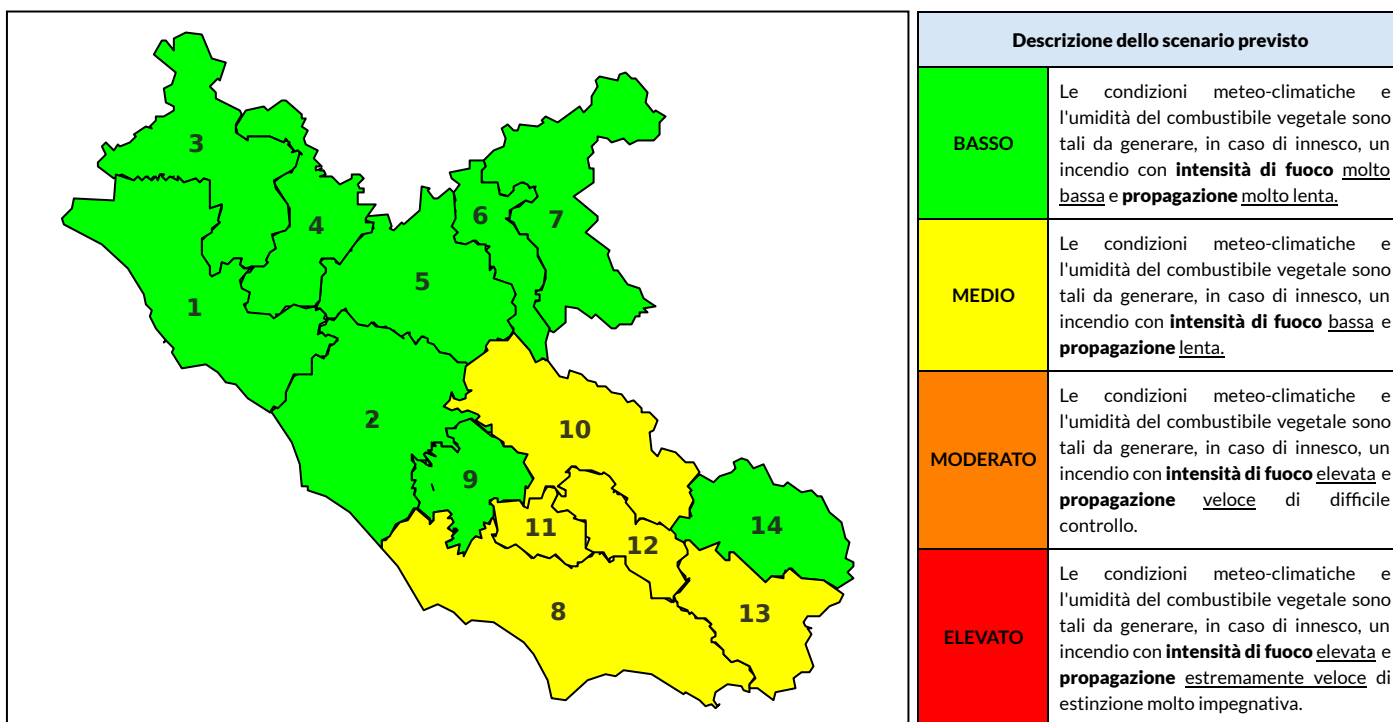

BOLLETTINO DI PERICOLOSITA' DA INCENDI BOSCHIVI

Previsioni per domani 24-6-2024

Livello di pericolosità da incendio boschivo per Zona di Allerta AIB

Bollettino emesso nel periodo della campagna AIB Lazio sulla base del modello previsionale RISICOLazio, sviluppato in collaborazione con Fondazione CIMA, che fornisce un supporto per la valutazione della Pericolosità da incendio boschivo aggregata sulle Zone di Allerta AIB, approvate come parte integrante del Piano AIB Lazio 2020-2022 con DGR n° 270 del 15/05/2020. Il dettaglio della distribuzione dei Comuni nelle Zone AIB è consultabile al link <https://protezionecivile.regione.lazio.it/zone_allerta_aib_comuni/>. Le Norme Comportamentali per la popolazione sono consultabili al link <https://protezionecivile.regione.lazio.it/norme_comportamentali_aib/>.

Zona AIB	1	2	3	4	5	6	7	8	9	10	11	12	13	14
Livello Pericolosità	BASSO	BASSO	BASSO	BASSO	BASSO	BASSO	BASSO	MEDIO	BASSO	MEDIO	MEDIO	MEDIO	MEDIO	BASSO